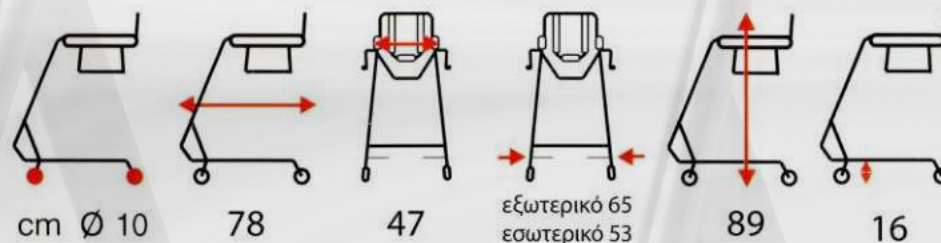

Body Up Compact

Συσκευασία:

Διαστάσεις συσκευασίας: 102x83,5x20,5 (εκ)

Καθαρό Βάρος:

BU500: 18 κιλά

Αξεσουάρ βασικής μονάδας

- Αδιάβροχο κάθισμα μπάνιου / WC
  - Αναπαυτικό κάθισμα
  - Ζώνη σταθεροποίησης

*Προτεινόμενα επιπλέον αξεσουάρ

- Τραπεζι φαγητού
- Περιστρεφόμενο κάθισμα

Body Up Compact

Διαστάσεις: